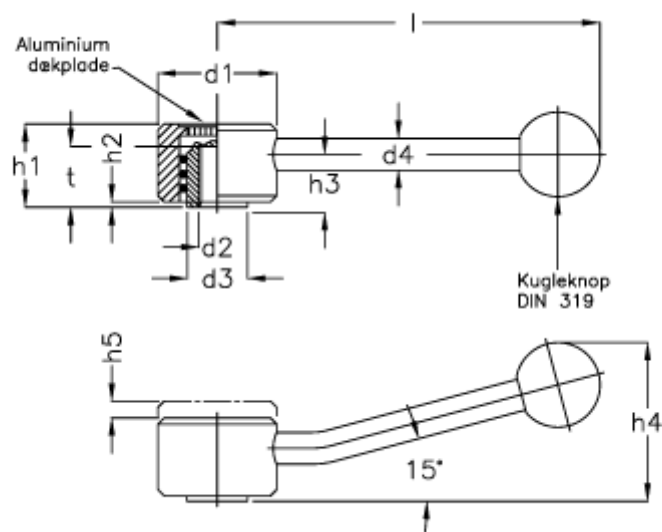

Varenummer: 20446441
Beskrivelse: E+G Indstilleligt håndtag
GN 125-32-M6-D

Mål

$d1 = 32$	$h4 = 36$
$d2 = M 6$	$h5 = 4.0$
$d3 = 13.5$	$l = 100$
$d4 = 8$	$t \text{ min} = 11$
$d5 = 20$	
$h1 = 20.5$	
$h2 = 1.5$	
$h3 = 12.5$	